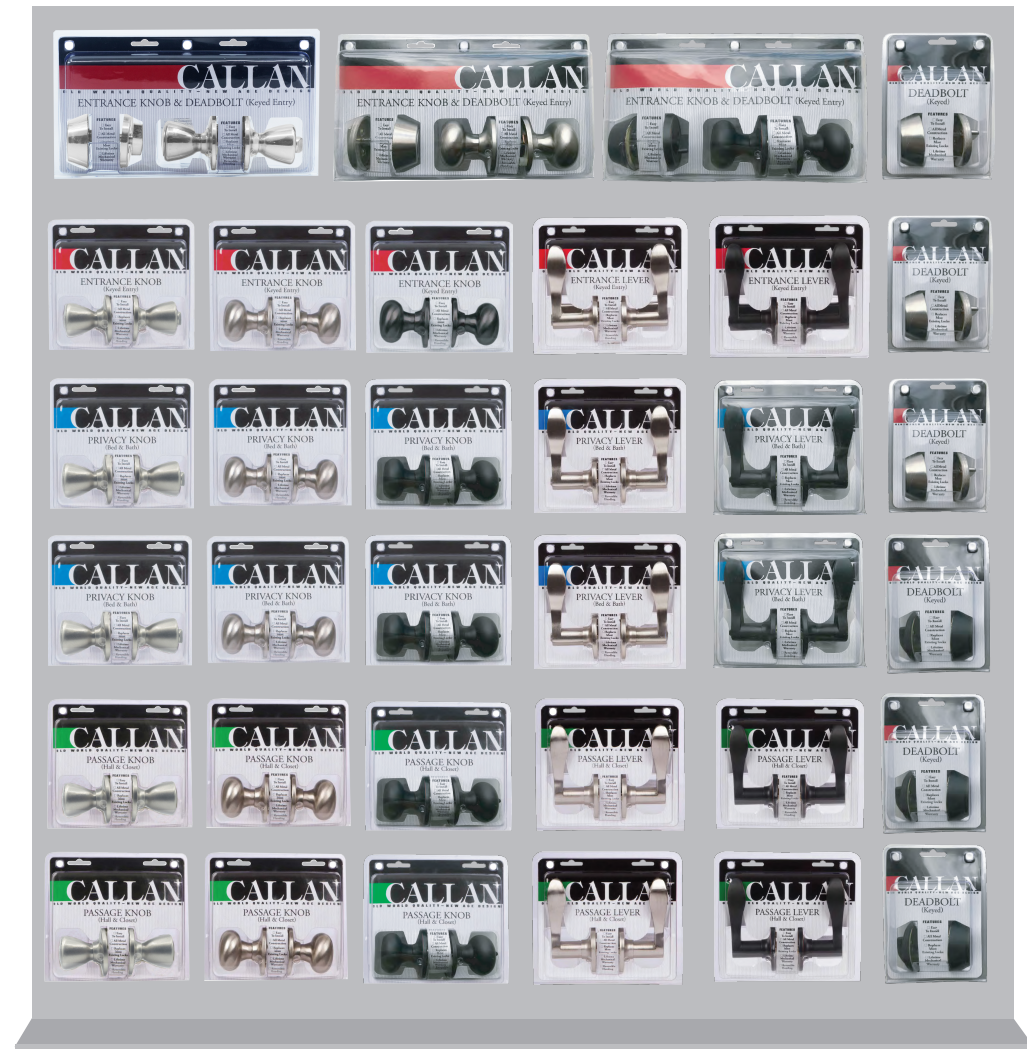

## 4FT TRADITIONAL PLANOGRAM

- Featuring Delaney's *top-selling* lockset brand
- Designed for Delaney's *preferred* customers
- *Fast, in-house* keying (KA/KD/MK/CK) guaranteed 24 hours or less\*
- All products feature standard KW1 keyway

# CALLAN®

**USE ORDER CODE: 4FTC**

US15 Brayden-Combo VPKA3001		US15 Saxon-Combo VPKS3001		US19 Saxon-Combo VPKS3004		US15 Deadbolt VPKA2001	
US15 Brayden VPKA1001	US15 Saxon VPKS1001	US19 Saxon VPKS1004	US15 Bennett VPBN5101R	US19 Bennett VPBN5104R	US15 Deadbolt VPKA2001		
US15 Brayden VPKA1021	US15 Saxon VPKS1021	US19 Saxon VPKS1024	US15 Bennett VPBN5021R	US19 Bennett VPBN5024R	US15 Deadbolt VPKA2001		
US15 Brayden VPKA1021	US15 Saxon VPKS1021	US19 Saxon VPKS1024	US15 Bennett VPBN5021R	US19 Bennett VPBN5024R	US19 Deadbolt VPKA2004		
US15 Brayden VPKA1011	US15 Saxon VPKS1011	US19 Saxon VPKS1014	US15 Bennett VPBN5011R	US19 Bennett VPBN5014R	US19 Deadbolt VPKA2004		
US15 Brayden VPKA1011	US15 Saxon VPKS1011	US19 Saxon VPKS1014	US15 Bennett VPBN5011R	US19 Bennett VPBN5014R	US19 Deadbolt VPKA2004		

Deadbolt/Entry
  Privacy
  Passage

Finish Key

US15  
Satin Nickel

US19  
Black