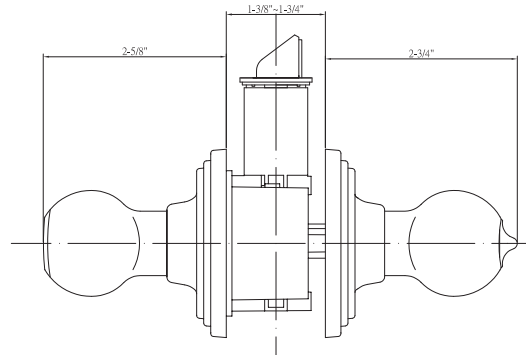

CALLAN® KNOBS

CANOVA

Shown in Satin Nickel

BOX PACK

Model	Function	WT/CTN	CTN QTY		US15 Satin Nickel	US10BE Edged Bronze	US19 Black
100T-CN*	Entrance	25 lb	10 Pcs	Item No.	360501	360507	360504
				List Price	$69	$69	$69
101T-CN	Passage	20 lb	10 Pcs	Item No.	364501	364507	364504
				List Price	$65	$65	$65
102T-CN	Privacy	21 lb	10 Pcs	Item No.	362501	362507	362504
				List Price	$65	$65	$65
115-CN	Dummy	17 lb	20 Pcs	Item No.	365501	365507	365504
				List Price	$33	$33	$33

* Standard SC1 5-pin Cylinder